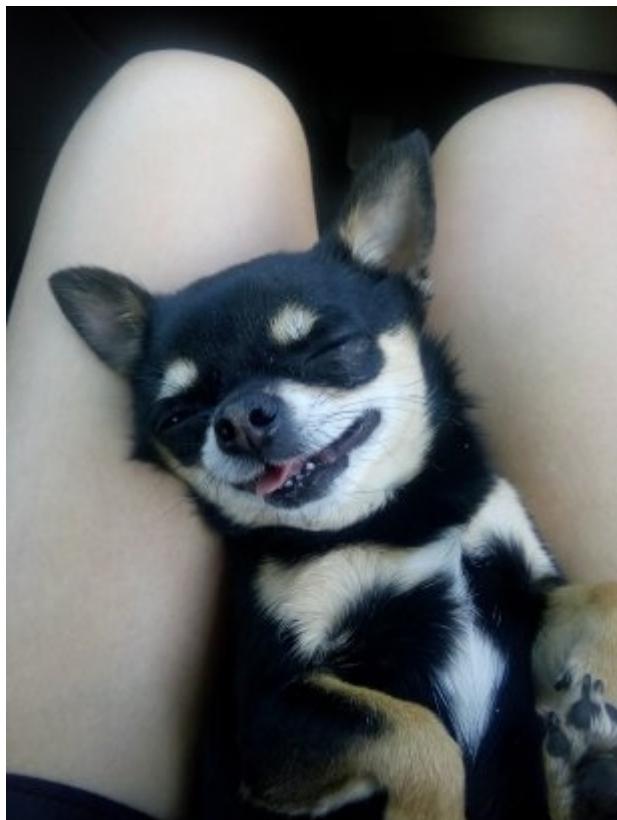

Иванова Елена Юрьевна

Возраст: 34

Пол: женщина

Страна: Россия

Город: Москва

Профессия:

Образование: экономическое

Телосложение: стройное

Внешность: Европейская

Рост: 170

Вес: 63

Цвет волос: темно-русый

Длина волос: ниже пояса

Цвет глаз: карий

Размер одежды: 44

Размер обуви: 38