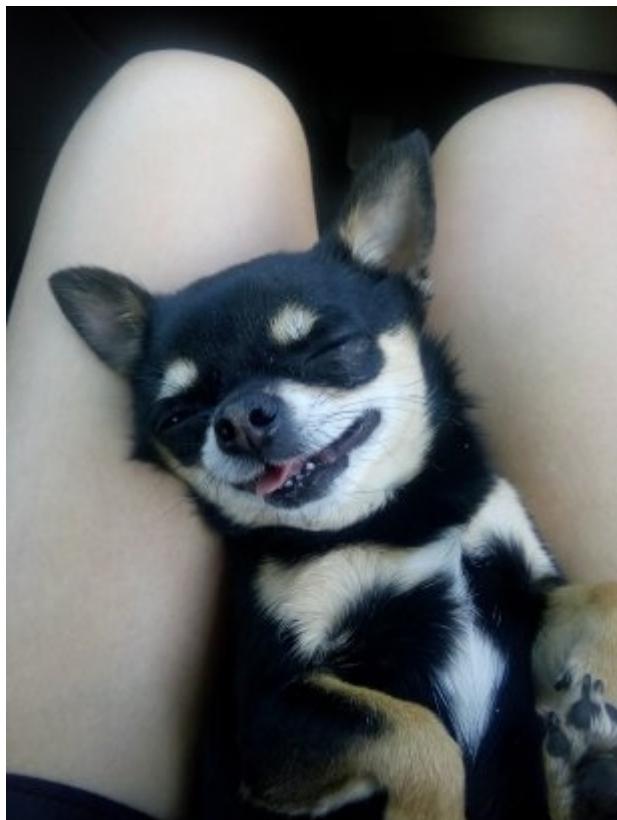

Иванова Елена Юрьевна

Возраст: 35

Пол: женщина

Страна: Россия

Город: Москва

Профессия:

Образование: экономическое

Телосложение: стройное

Внешность: Европейская

Рост: 170

Вес: 63

Цвет волос: темно-русый

Длина волос: ниже пояса

Цвет глаз: карий

Размер одежды: 44

Размер обуви: 38