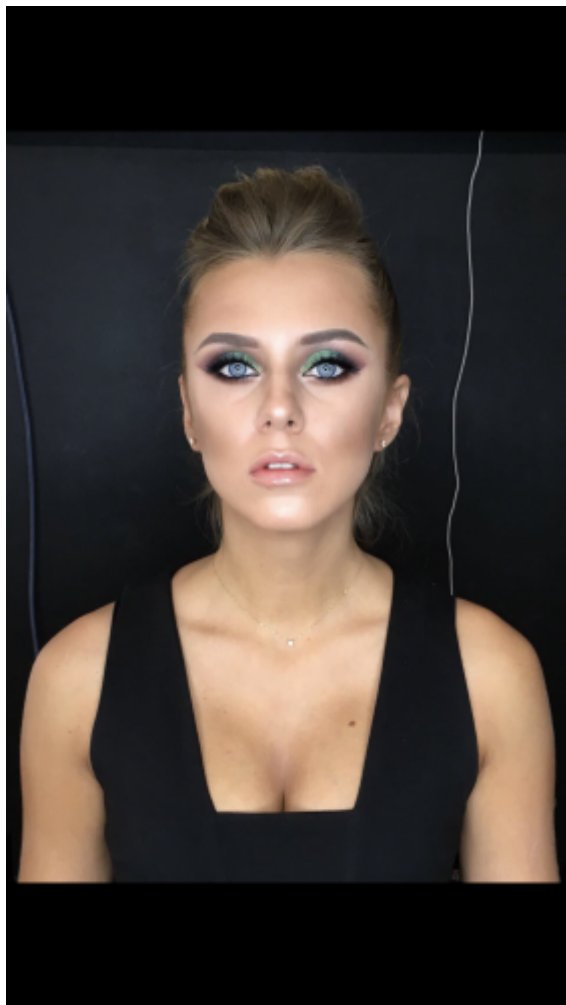

Гулидова Марина

Возраст: 29

Пол: женщина

Страна: Россия

Город: Москва

Профессия: Актер/Актриса - не профессионал

Модель - не профессионал

Певец/Певица - профессионал

Ссылка на соц.сети: https://www.instagram.com/_mariarty_

Образование: Высшее , клиническая психология

Телосложение: стройное

Внешность: Европейская

Рост: 174

Вес: 58

Цвет волос: блонд

Длина волос: ниже лопаток

Цвет глаз: голубой

Размер одежды: 42-44

Размер обуви: 37