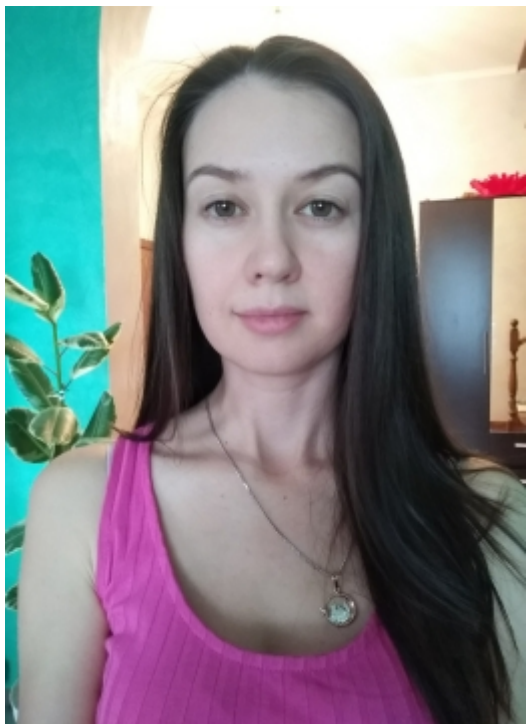

# Нафикова

Описание: Мне 31 год, рост 168, вес 46кг., цвет глаз зелено-карие, размер одежды 42-44, размер обуви 35,5. Веселая, эмоциональная, искренна, спокойная, обаятельная.

**Возраст:** 31

**Пол:** женщина

**Телосложение:** стройное

**Внешность:** Европейская

**Рост:** 168

**Вес:** 46

**Цвет волос:** темно-каштановый

**Длина волос:** ниже лопаток

**Цвет глаз:** зеленый

**Размер одежды:** 42-44