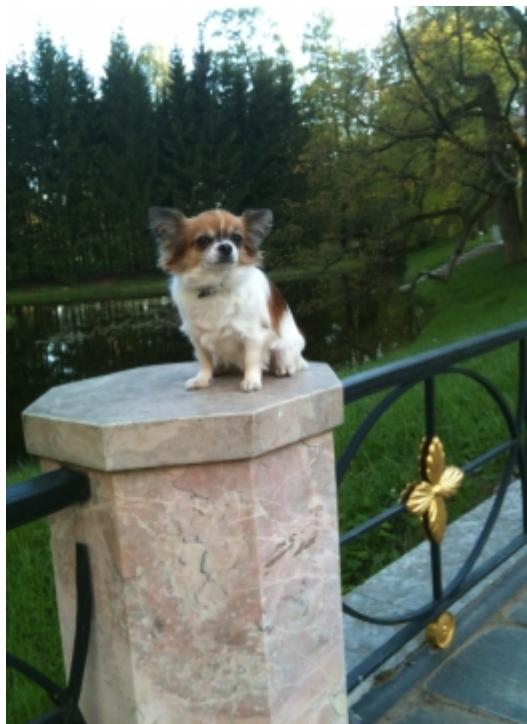

Сергеева Наталия

Возраст: 47

Пол: женщина

Страна: Россия

Город: Санкт-петербург

Профессия: Модель - не профессионал

Телосложение: стройное

Внешность: Европейская

Рост: 168

Вес: 56

Цвет волос: русый

Длина волос: ниже плеч

Цвет глаз: карий

Размер одежды: 48

Размер обуви: 37