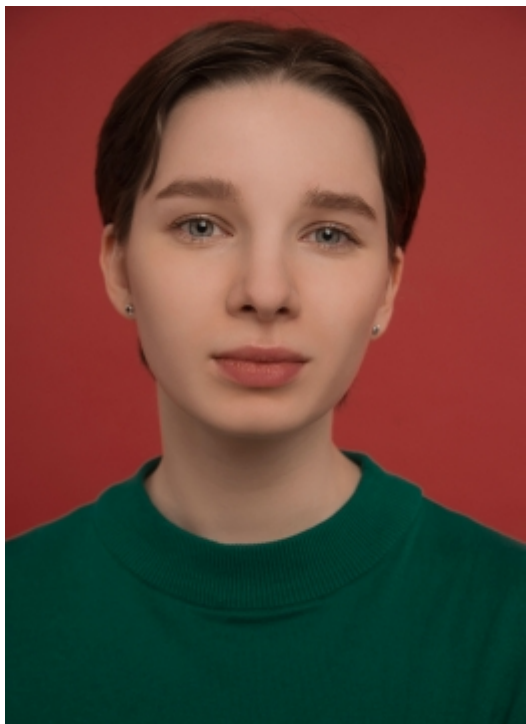

Наталья Петрачкова

Описание: Открыта к сотрудничеству

Возраст: 23

Пол: женщина

Страна: Россия

Город: Москва

Профессия: Актер/Актриса - профессионал
Модель - не профессионал

Ссылка на видео:
<https://www.youtube.com/watch?v=46Zznul5yIE#action=share>

Ссылка на соц.сети: <https://vk.com/natalyapetrachkova>

Образование: ИТИ им. П. М. Ершова

Телосложение: стройное

Внешность: Европейская

Рост: 168

Вес: 52

Цвет волос: каштановый

Длина волос: коротко

Цвет глаз: зеленый

Размер одежды: 42

Размер обуви: 39